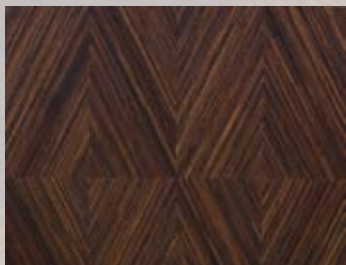

Design mozaik parketi

Hitrost vgradnje
Enostavnost vgradnje
Življenjska doba
Cenovna ugodnost
Talno ogrevanje
Obseg programa
Možnost obnove
Toplina / karakter

Mozaik parketi so večno moderna klasika. **Design mozaik parketi** iz naše ponudbe pa združujejo v sebi lepoto klasično lepljenih mozaikov in enostavnost polaganja troslojnih parketov z že končno obdelano površino. Na voljo so v dimenzijah 390x390x14 mm, polagajo se lahko plavajoče (z lepljenjem spojev) ali lepijo na podlago po celotni površini. Primerni so za montažo na tla s toplotodnim talnim ogrevanjem.

BUKEV CONCORDE, 2 KOCKA ANGUS

HRAST ATRIUM LINE, GOLDEN

HRAST ATRIUM OLD STYLE GOLDEN, OLJEN

HRAST ATRIUM OLD STYLE, NATUR OLJEN

HRAST CONCORDE LINE DIMLJEN, OLJEN

HRAST CONCORDE LINE, GOLDEN

HRAST CONCORDE LINE