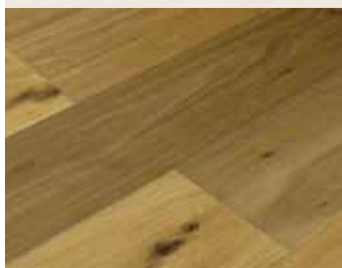

ZANZIBAR

CLICK

1860 x 189 x 15/4 mm