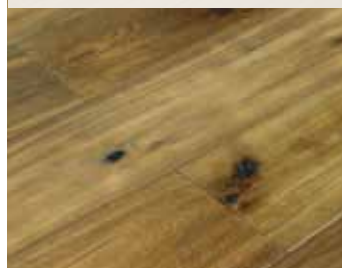

Kolekcija **Dream Collection** je našla navdih v naravnih lepotah 12 otokov širom sveta, zato kolekcijo sestavlja 12 različnih vrst hrastovega parketa.

ICELAND

GREENLAND

CRETE

SARDINIA

CORSICA

GALAPAGOS

RHODES